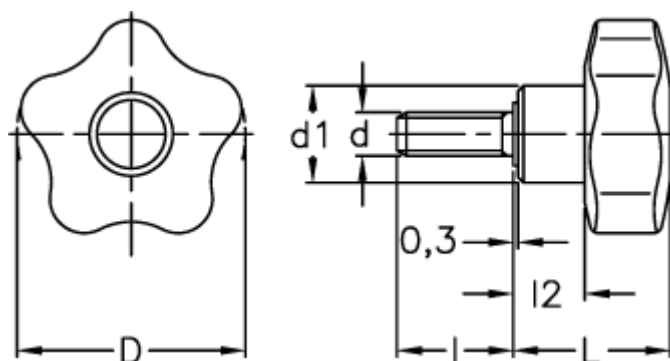

Varenummer: 23020698312
Beskrivelse: E+G Stjernegreb i termoplast
VCT.25 p-M6x10-C2, orange dækkappe

Mål

D	= 25
d1	= 13
d 6g	= M6
l	= 10
L	= 19.0
l2	= 8